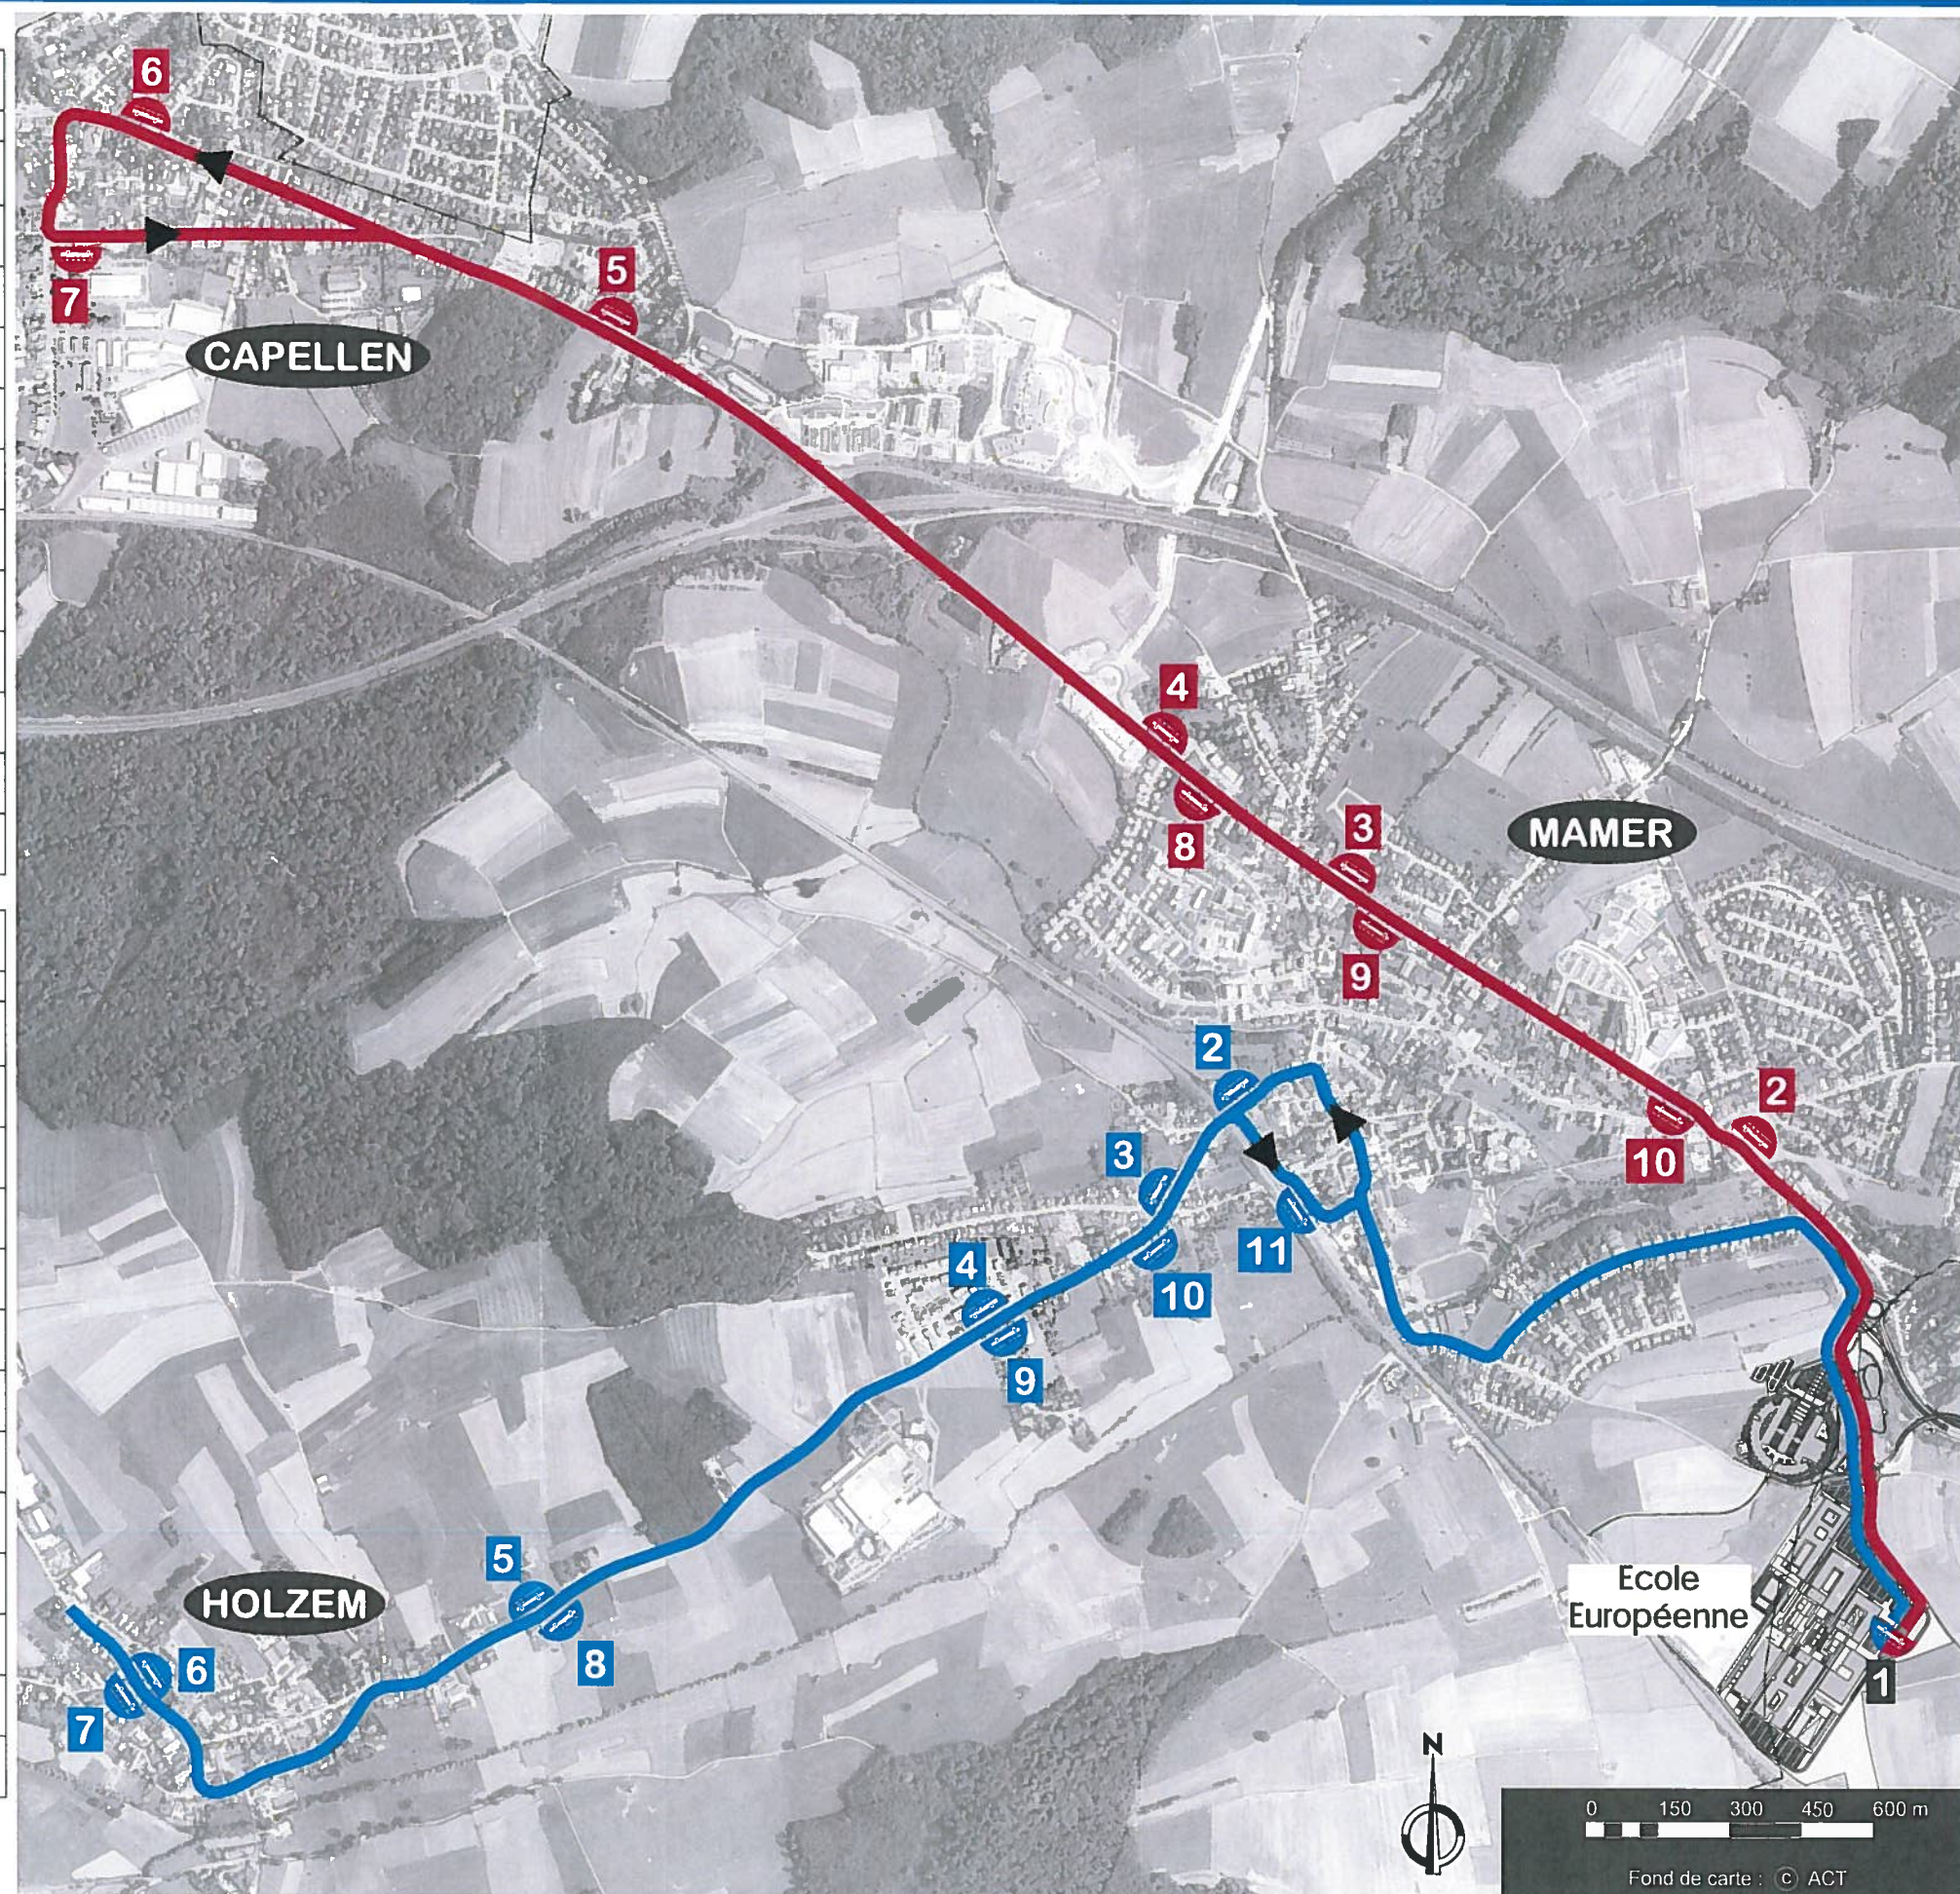

# BUS SCOLAIRE "ECOLE EUROPEENNE" MAMER

BUS CAPELLEN - MAMER				
n°	nom arrêt de bus	aller	retour	
			ma/me* je/ve	lu/me**
1	Arrêt bus scolaire Ecole Européenne	—	13h15	16h45
2	Arrêt RGTR Gaaschtbierg	—	13h19	16h49
3	Arrêt RGTR Mambra	—	13h21	16h51
4	Arrêt RGTR Eglantiers	—	13h23	16h53
5	Arrêt RGTR Rond-Point Hiereknapp	08h08	13h25	16h55
6	Arrêt RGTR Klouchter	08h10	13h27	16h57
7	Arrêt bus scolaire Parking contributions directes	08h12	13h29	16h59
8	Arrêt RGTR Eglantiers	08h15	—	—
9	Arrêt RGTR Mambra	08h17	—	—
10	Arrêt RGTR Gaaschtbierg	08h19	—	—
1	Arrêt bus scolaire Ecole Européenne	08h23	—	—

BUS HOLZEM - MAMER				
n°	nom arrêt de bus	aller	retour	
			ma/me* je/ve	lu/me**
1	Arrêt bus scolaire Ecole Européenne	—	13h15	16h45
2	Arrêt RGTR Eisebunnsbreck	—	13h23	16h53
3	Arrêt RGTR Holzemerstross	—	13h25	16h55
4	Arrêt RGTR Coq Hardi	—	13h26	16h56
5	Arrêt RGTR Mamerstross	—	13h28	16h58
6	Arrêt bus scolaire rte de Capellen Boschebierg	—	13h30	17h00
7	Arrêt bus scolaire rte de Capellen Boschebierg	08h08	—	—
8	Arrêt RGTR Mamerstross	08h10	—	—
9	Arrêt RGTR Coq Hardi	08h12	—	—
10	Arrêt RGTR Holzemerstross	08h14	—	—
11	Arrêt bus scolaire Mamer Gare	08h16	—	—
1	Arrêt bus scolaire Ecole Européenne	08h23	—	—

\* école maternelle  
\*\* école primaire

C:\map\Trafic\2008\2009\06\06\EDT\_PrimPlan\_BUS\_ECOLE EUROPEENNE.DWG